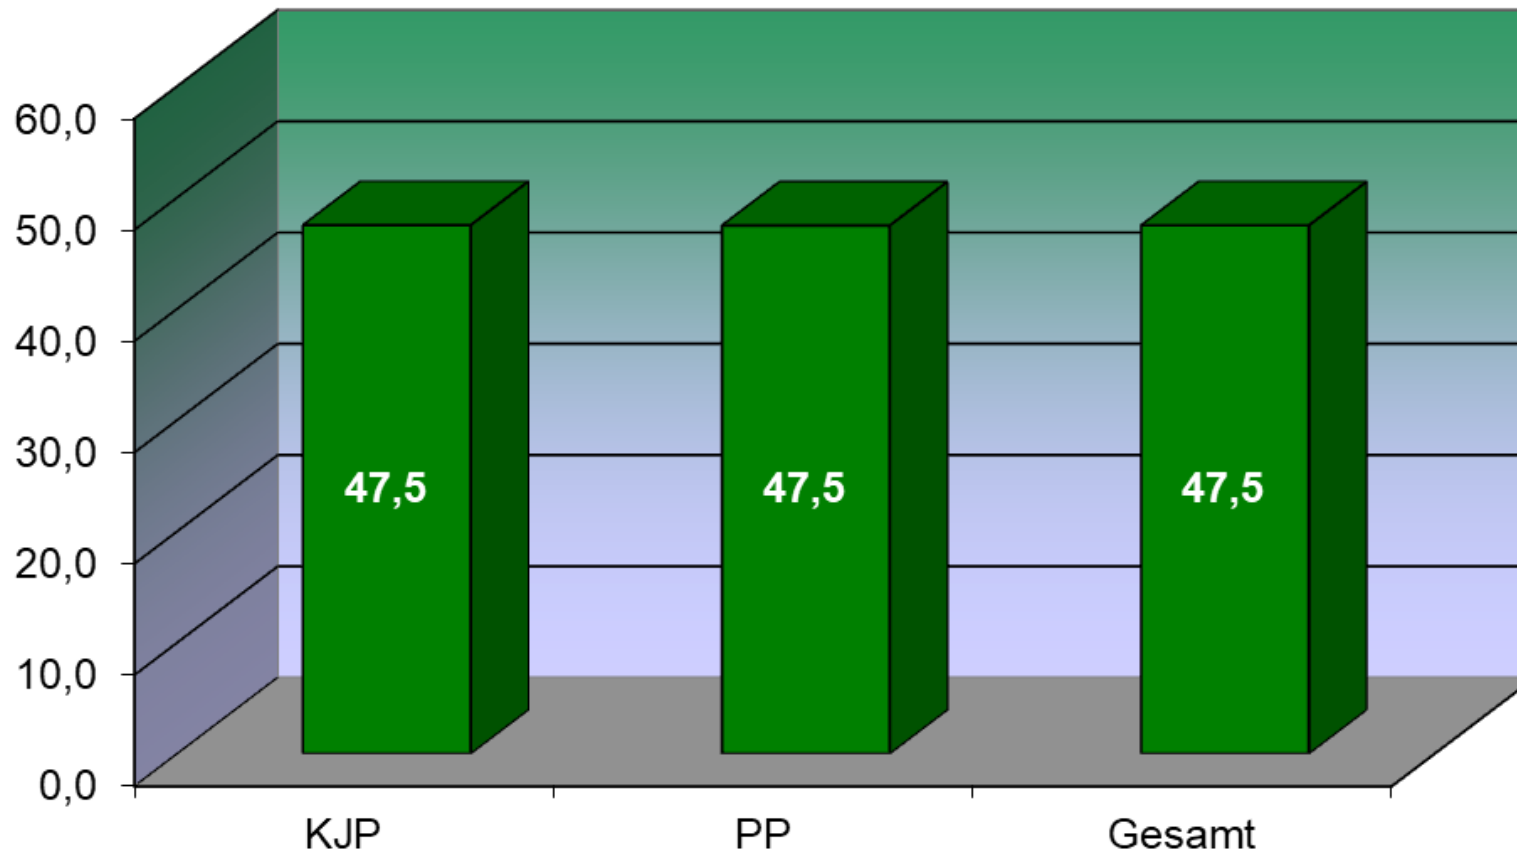

Psychotherapeuten
Kammer NRW

Wahl zur Kammerversammlung der Psychotherapeutenkammer Nordrhein-Westfalen für die Wahlperiode 2024 – 2029

Analyse der Wahlbeteiligung

Wahl zur Kammerversammlung der Psychotherapeutenkammer Nordrhein-Westfalen für die Wahlperiode 2024 - 2029

Wahlbeteiligung nach Approbation

Wahl zur Kammerversammlung der Psychotherapeutenkammer Nordrhein-Westfalen für die Wahlperiode 2024 - 2029

Wahlbeteiligung nach Regierungsbezirken

Wahl zur Kammerversammlung der Psychotherapeutenkammer Nordrhein-Westfalen für die Wahlperiode 2024 - 2029

Wahlbeteiligung nach Beschäftigung

Wahl zur Kammerversammlung der Psychotherapeutenkammer Nordrhein-Westfalen für die Wahlperiode 2024 - 2029

Wahlbeteiligung nach Alter

Wahl zur Kammerversammlung der Psychotherapeutenkammer Nordrhein-Westfalen für die Wahlperiode 2024 - 2029