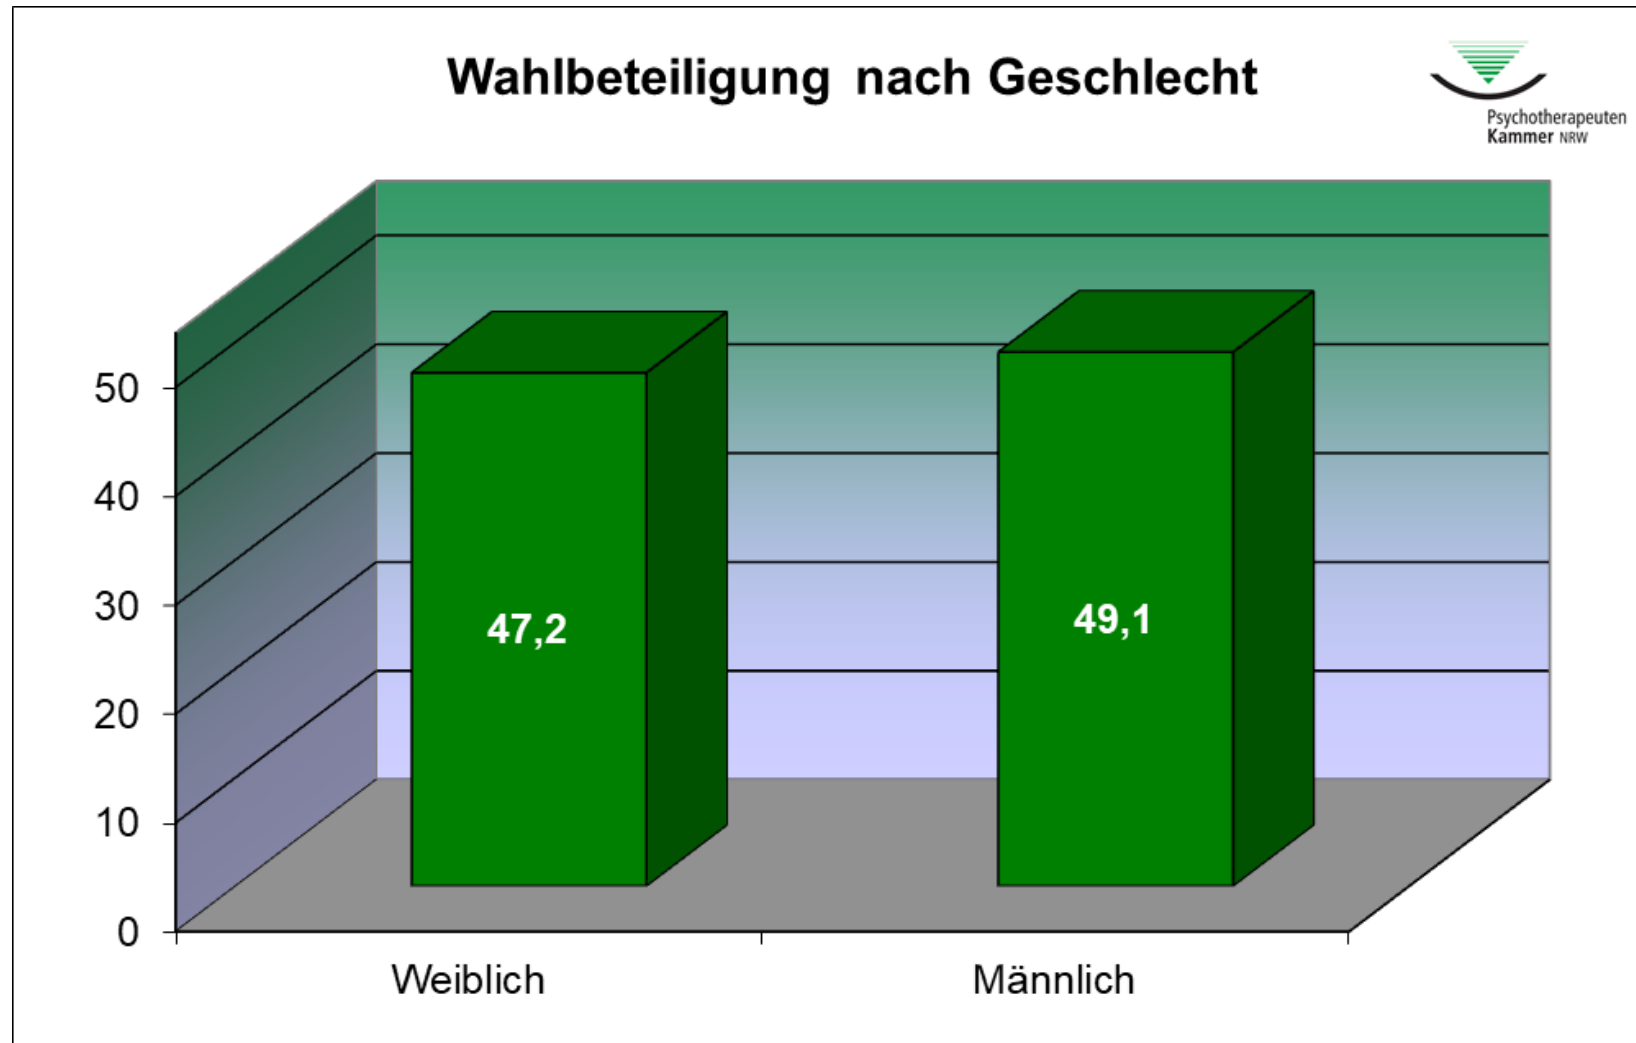

Wahlbeteiligung nach Approbation

Wahl zur Kammerversammlung der Psychotherapeutenkammer Nordrhein-Westfalen für die Wahlperiode 2024 - 2029

Wahlbeteiligung nach Regierungsbezirken

Wahl zur Kammerversammlung der Psychotherapeutenkammer Nordrhein-Westfalen für die Wahlperiode 2024 - 2029

Wahlbeteiligung nach Beschäftigung

Wahl zur Kammerversammlung der Psychotherapeutenkammer Nordrhein-Westfalen für die Wahlperiode 2024 - 2029

Wahlbeteiligung nach Alter

Wahl zur Kammerversammlung der Psychotherapeutenkammer Nordrhein-Westfalen für die Wahlperiode 2024 - 2029

Wahl zur Kammerversammlung der Psychotherapeutenkammer Nordrhein-Westfalen für die Wahlperiode 2024 - 2029

Wahlbeteiligung nach Approbationsjahr