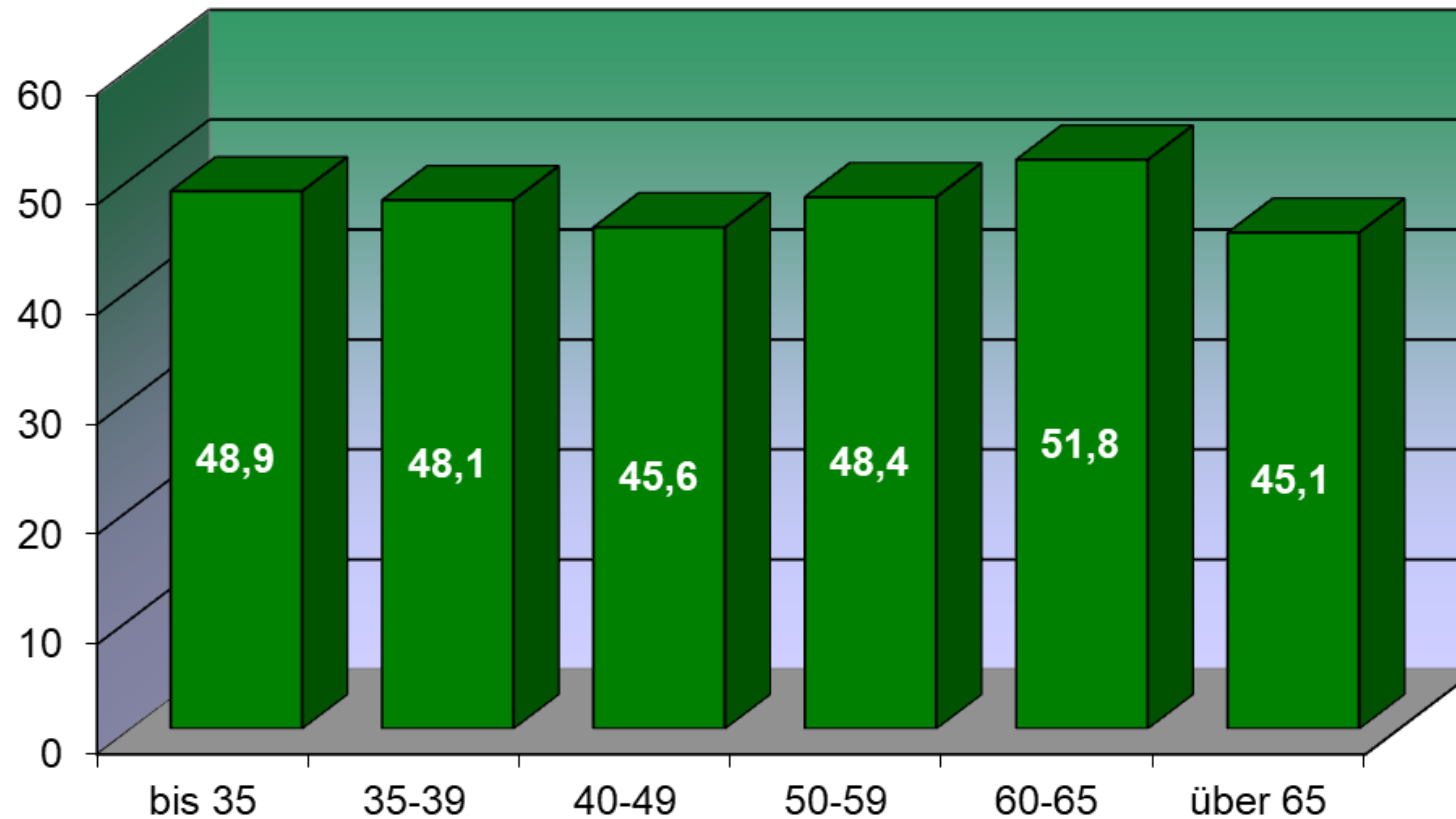

Wahlbeteiligung nach Approbation

Wahl zur Kammerversammlung der Psychotherapeutenkammer Nordrhein-Westfalen für die Wahlperiode 2024 - 2029

Wahlbeteiligung nach Regierungsbezirken

Wahl zur Kammerversammlung der Psychotherapeutenkammer Nordrhein-Westfalen für die Wahlperiode 2024 - 2029

Wahlbeteiligung nach Beschäftigung

Wahl zur Kammerversammlung der Psychotherapeutenkammer Nordrhein-Westfalen für die Wahlperiode 2024 - 2029

Wahlbeteiligung nach Alter

Wahl zur Kammerversammlung der Psychotherapeutenkammer Nordrhein-Westfalen für die Wahlperiode 2024 - 2029