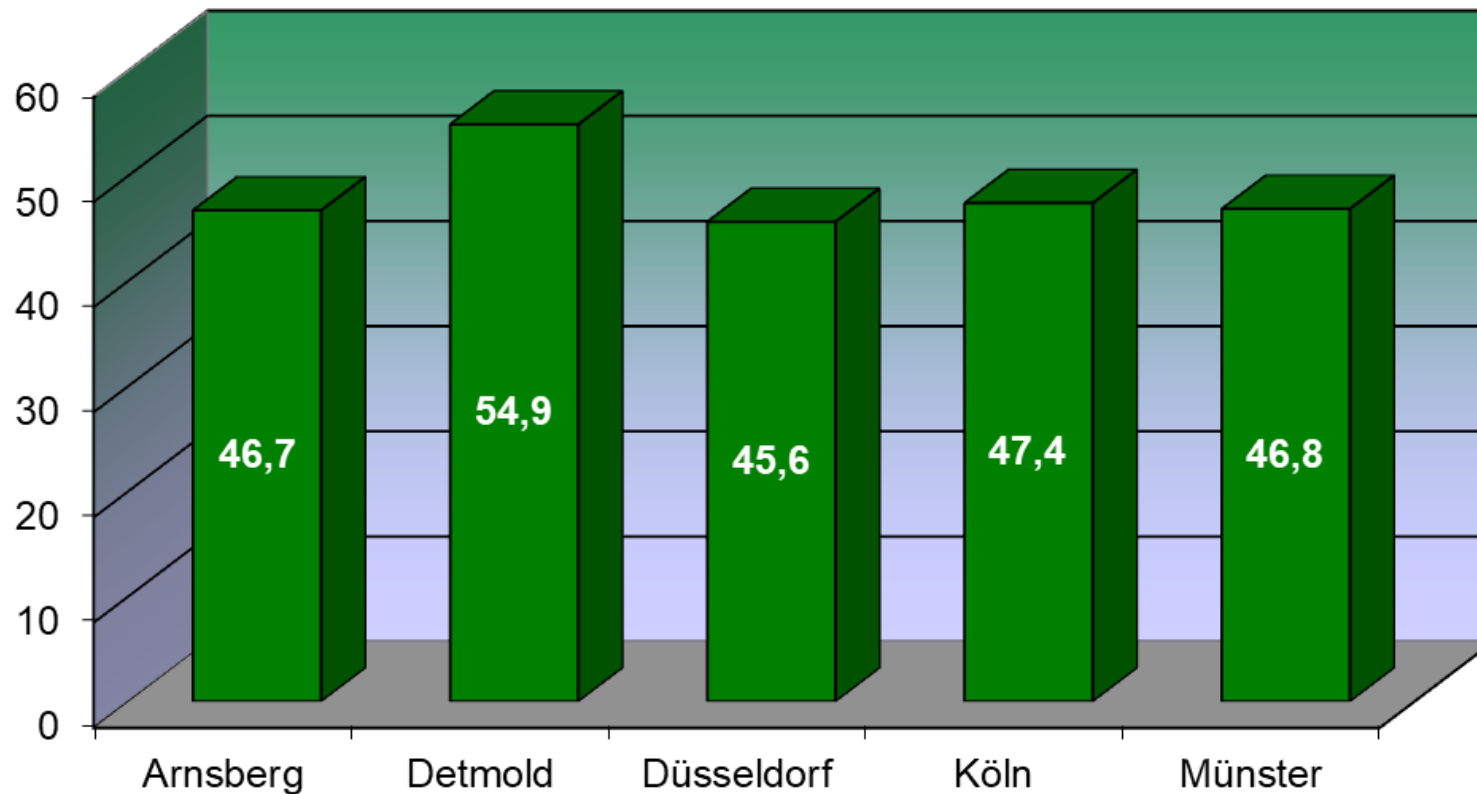

Psychotherapeuten
Kammer NRW

Wahl zur Kammerversammlung der Psychotherapeutenkammer Nordrhein-Westfalen für die Wahlperiode 2024 – 2029

Analyse der Wahlbeteiligung

Wahl zur Kammerversammlung der Psychotherapeutenkammer Nordrhein-Westfalen für die Wahlperiode 2024 - 2029

Wahlbeteiligung nach Approbation

Wahl zur Kammerversammlung der Psychotherapeutenkammer Nordrhein-Westfalen für die Wahlperiode 2024 - 2029

Wahlbeteiligung nach Regierungsbezirken

Wahl zur Kammerversammlung der Psychotherapeutenkammer Nordrhein-Westfalen für die Wahlperiode 2024 - 2029

Wahlbeteiligung nach Beschäftigung

Wahl zur Kammerversammlung der Psychotherapeutenkammer Nordrhein-Westfalen für die Wahlperiode 2024 - 2029

Wahlbeteiligung nach Alter

Wahl zur Kammerversammlung der Psychotherapeutenkammer Nordrhein-Westfalen für die Wahlperiode 2024 - 2029