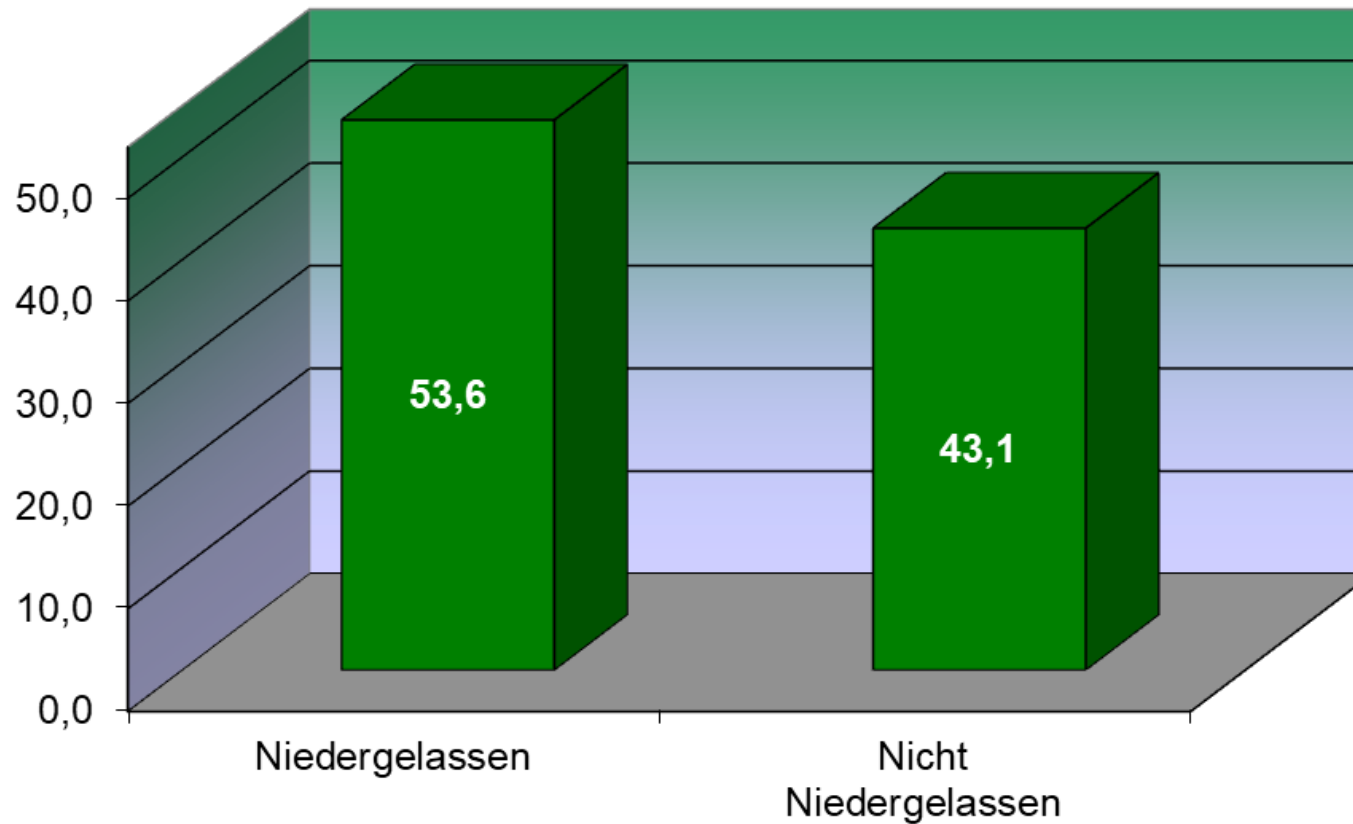

Psychotherapeuten
Kammer NRW

Wahl zur Kammerversammlung der Psychotherapeutenkammer Nordrhein-Westfalen für die Wahlperiode 2024 – 2029

Analyse der Wahlbeteiligung

Wahl zur Kammerversammlung der Psychotherapeutenkammer Nordrhein-Westfalen für die Wahlperiode 2024 - 2029

Wahlbeteiligung nach Approbation

Wahl zur Kammerversammlung der Psychotherapeutenkammer Nordrhein-Westfalen für die Wahlperiode 2024 - 2029

Wahlbeteiligung nach Regierungsbezirken

Wahl zur Kammerversammlung der Psychotherapeutenkammer Nordrhein-Westfalen für die Wahlperiode 2024 - 2029

Wahlbeteiligung nach Beschäftigung

Wahl zur Kammerversammlung der Psychotherapeutenkammer Nordrhein-Westfalen für die Wahlperiode 2024 - 2029

Wahlbeteiligung nach Alter

Wahl zur Kammerversammlung der Psychotherapeutenkammer Nordrhein-Westfalen für die Wahlperiode 2024 - 2029